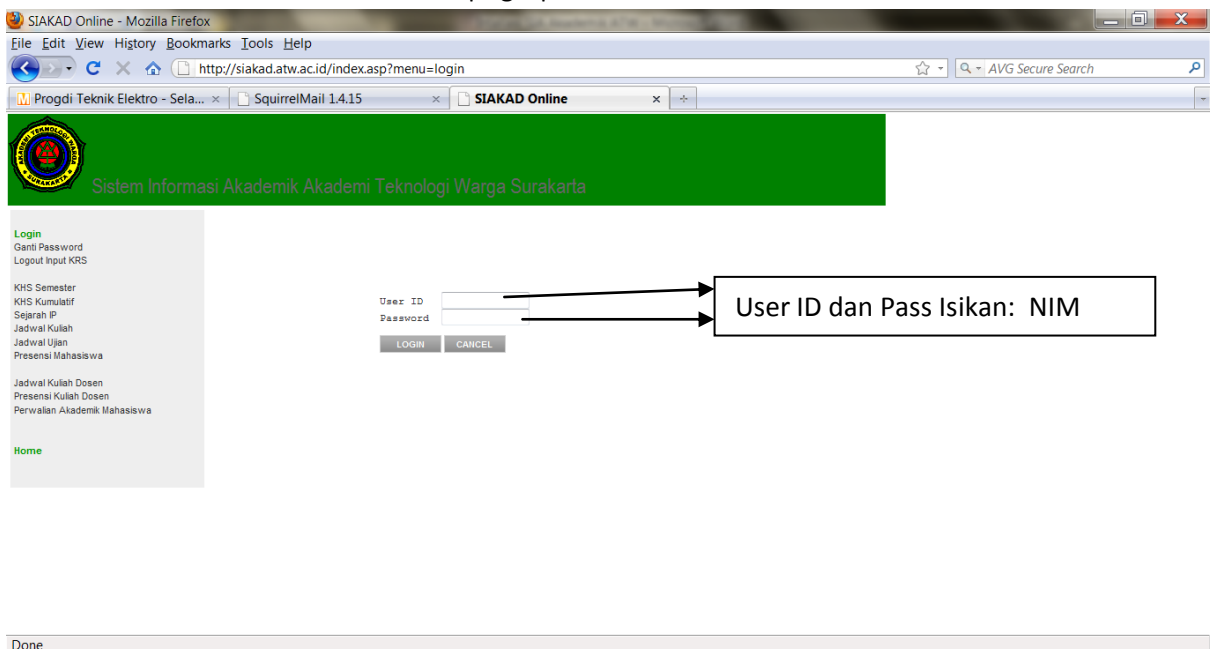

PANDUAN PORTAL SIA (SISTEM INFORMASI AKADEMIK) UNTUK MAHASISWA

LOGIN PORTAL SIA ATW

1. Buka <http://siakad.atw.ac.id> Maka akan muncul halaman seperti dibawah ini :

2. Jika anda MAHASISWA ATW klik menu |login| maka akan keluar

3. Maka menu akan berubah warna menjadi Hijau dan dapat di klik
4. Karena tidak masa KRS, anda hanya dapat melihat :
 - a. KHS Semester

SIAD Online :: User Id (071075) TA : 2011 / 1 - Mozilla Firefox

http://siakad.atw.ac.id/index.asp