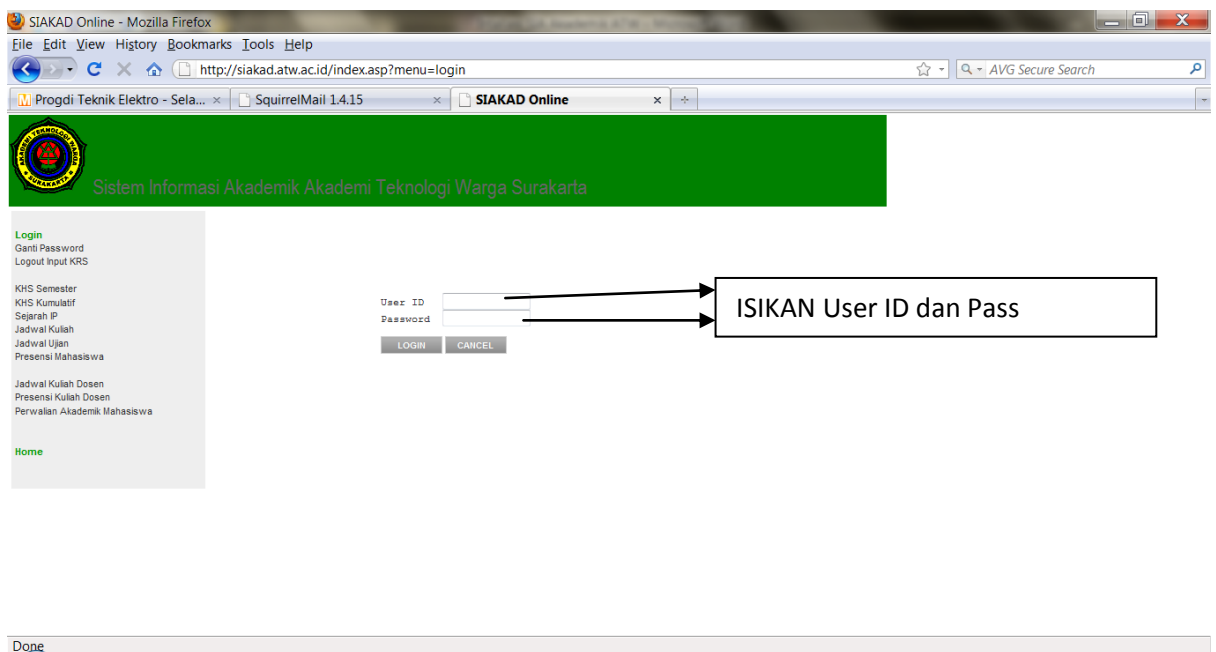

PANDUAN PORTAL SIA (SISTEM INFORMASI AKADEMIK) untuk Dosen Pembimbing Akademik

LOGIN PORTAL SIA ATW

1. Buka <http://siakad.atw.ac.id> Maka akan muncul halaman seperti dibawah ini :

2. Jika anda DOSEN WALI atau PA klik menu |login|
3. Mintalah user ID dan Password ke PUSKOM maka akan keluar